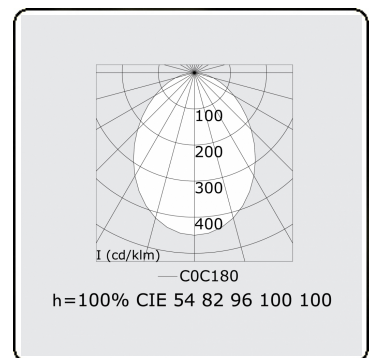

Elektrische Gegevens

Veiligheidsklasse	I
Voeding	230V
Voorschakelapparaat	Stroomvoeding touch-dim

Lampgegevens

Lamptype	LED 3000K
Wattage	55W
Armatuur vermogen	55W
Armatuur lichtstroom	5255
Aantal	1
Levensduur LED module	L80/B10 = 50000h
Kleurtolerantie	MacAdam 3
CRI	>80

Lichttechnische gegevens

UGR	<19
CIE Fluxcode	56 84 97 100 100

Afmetingen

A	900 mm
---	--------

Opmerkingen

Plafondarmatuur - Direct - MPO - HO - RAL 9003

ENERGY

Verrijgbaar op aanvraag.