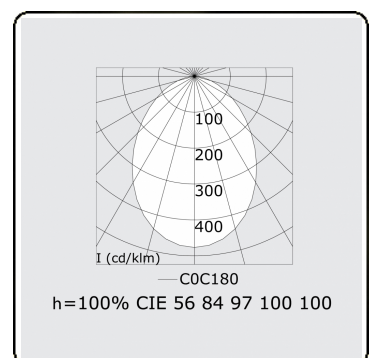

Lichttechnische gegevens

UGR	<19
CIE Fluxcode	56 84 97 100 100

Afmetingen

A	3000 mm
---	---------

Opmerkingen

Plafondarmatuur - Direct - MPO - HO - RAL 9003

ENERGY

Verrijgbaar op aanvraag.