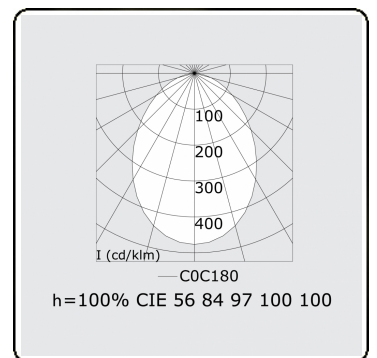

**Photometric details**

UGR	<19
CIE Fluxcode	56 84 97 100 100

**Dimensions**

A	3000 mm
---	---------

**Remarks**

Ceiling luminaire - Direct - MPO - HO - RAL 9003

**ENERGY**

A  
 Verkrijgbaar op aanvraag.  
B  
 Disponible sur demande.  
C  
D  
 Available on request.  
E  
F  
 Auf Anfrage.  
G