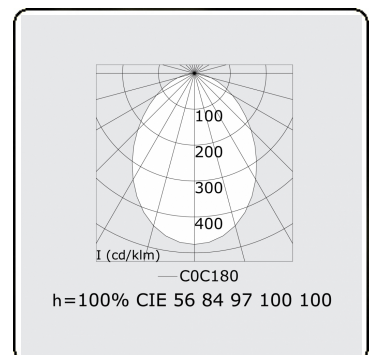

Lichttechnische gegevens

UGR	<19
CIE Fluxcode	56 84 97 100 100

Afmetingen

A	1500 mm
---	---------

Opmerkingen

Plafondarmatuur - Direct - MPO - HO - RAL 9003

ENERGY

Verrijgbaar op aanvraag.