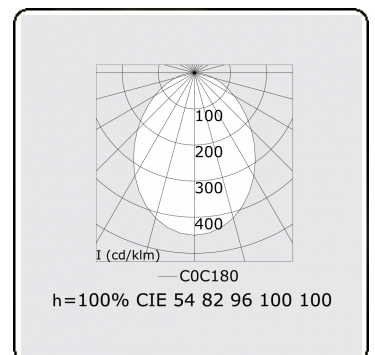

Lichttechnische gegevens

UGR	<19
CIE Fluxcode	56 84 97 100 100

Afmetingen

A	1200 mm
---	---------

Opmerkingen

Plafondarmatuur - Direct - MPO - HO - RAL 9003

ENERGY

Verrijgbaar op aanvraag.