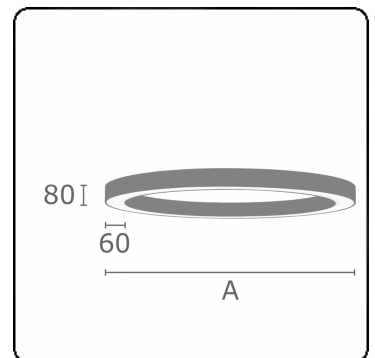

Lichttechnische gegevens

UGR	<19
CIE Fluxcode	56 84 97 100 100

Afmetingen

A	1200 mm
---	---------

Opmerkingen

Plafondarmatuur - Direct - MPO - HO - RAL 9003

ENERGY

Verrijgbaar op aanvraag.