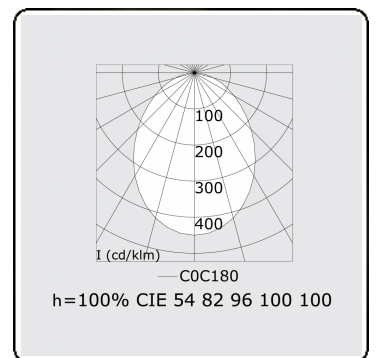

Lichttechnische gegevens

UGR	<19
CIE Fluxcode	56 84 97 100 100

Afmetingen

A	900 mm
---	--------

Opmerkingen

Plafondarmatuur - Direct - MPO - HO - RAL 9003

ENERGY

Verrijgbaar op aanvraag.