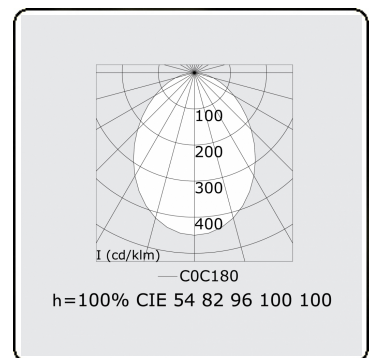

**Photometric details**

UGR	<19
CIE Fluxcode	56 84 97 100 100

**Dimensions**

A	600 mm
---	--------

**Remarks**

Ceiling luminaire - Direct - MPO - HO - RAL 9003

**ENERGY**

Verrijgbaar op aanvraag.