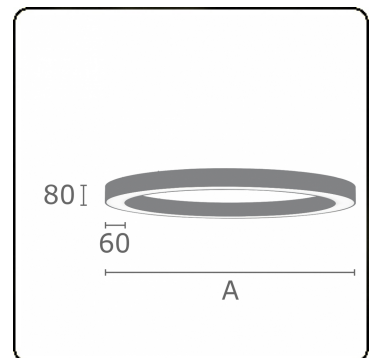

**Photometric details**

UGR	<19
CIE Fluxcode	56 84 97 100 100

**Dimensions**

A	600 mm
---	--------

**Remarks**

Ceiling luminaire - Direct - MPO - HO - RAL 9003

**ENERGY**

Verrijgbaar op aanvraag.