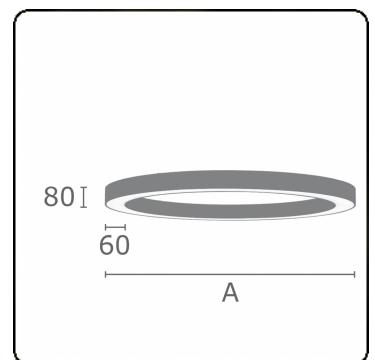

**Lichttechnische gegevens**

UGR	<19
CIE Fluxcode	56 84 97 100 100

**Afmetingen**

A	1200 mm
---	---------

**Opmerkingen**

Plafondarmatuur - Direct - MPO - HO - RAL 9003

**ENERGY**

Verrijgbaar op aanvraag.