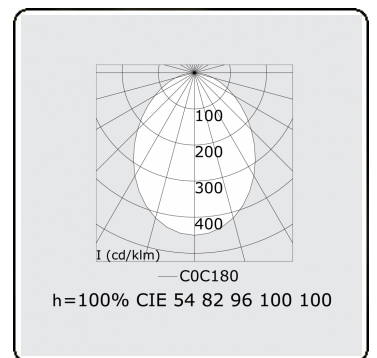

**Lichttechnische Daten**

UGR	<19
CIE Fluxcode	56 84 97 100 100

**Abmessungen**

A	900 mm
---	--------

**Bemerkungen**

Deckenleuchte - Direct - MPO - HO - RAL 9003

**ENERGY**

Verrijgbaar op aanvraag.