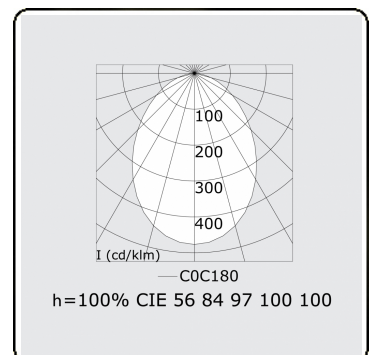

Lichttechnische gegevens

UGR	<19
CIE Fluxcode	56 84 97 100 100

Afmetingen

A	5000 mm
---	---------

Opmerkingen

Plafondarmatuur - Direct - MPO - HO - RAL 9003

ENERGY

Verrijgbaar op aanvraag.