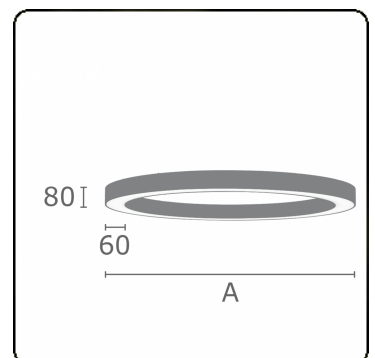

Lichttechnische gegevens

UGR	<19
CIE Fluxcode	56 84 97 100 100

Afmetingen

A	5000 mm
---	---------

Opmerkingen

Plafondarmatuur - Direct - MPO - HO - RAL 9003

ENERGY

Verrijgbaar op aanvraag.