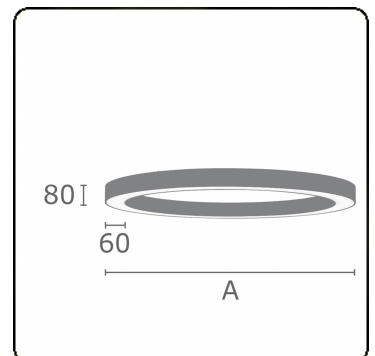

**Lichttechnische gegevens**

UGR	<19
CIE Fluxcode	56 84 97 100 100

**Afmetingen**

A	4000 mm
---	---------

**Opmerkingen**

Plafondarmatuur - Direct - MPO - HO - RAL 9003

**ENERGY**

Verrijgbaar op aanvraag.