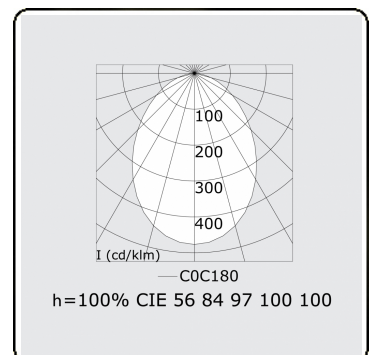

**Lichttechnische gegevens**

UGR	<19
CIE Fluxcode	56 84 97 100 100

**Afmetingen**

A	4000 mm
---	---------

**Opmerkingen**

Plafondarmatuur - Direct - MPO - HO - RAL 9003

**ENERGY**

Verrijgbaar op aanvraag.