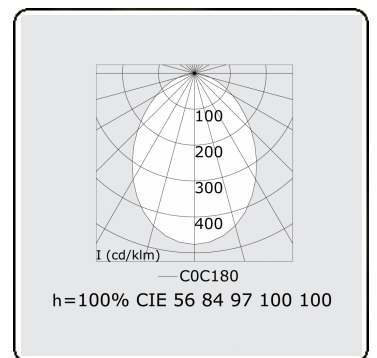

Photometric details

UGR	<19
CIE Fluxcode	56 84 97 100 100

Dimensions

A	2500 mm
---	---------

Remarks

Ceiling luminaire - Direct - MPO - HO - RAL 9003

ENERG

Verrijgbaar op aanvraag.