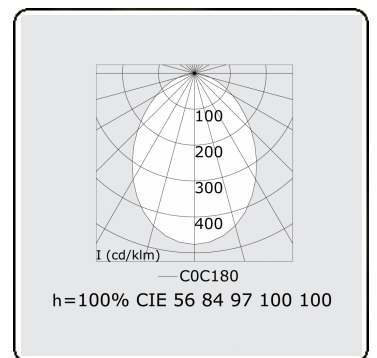

Photometric details

UGR	<19
CIE Fluxcode	56 84 97 100 100

Dimensions

A	2500 mm
---	---------

Remarks

Ceiling luminaire - Direct - MPO - HO - RAL 9003

ENERGY

Verrijgbaar op aanvraag.