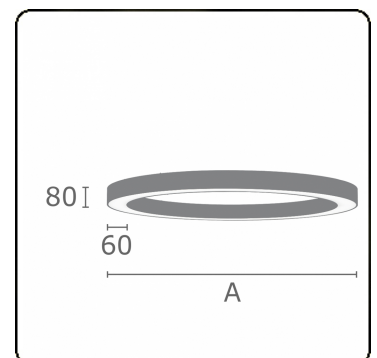

Photometric details

UGR	<19
CIE Fluxcode	56 84 97 100 100

Dimensions

A	1200 mm
---	---------

Remarks

Ceiling luminaire - Direct - MPO - HO - RAL 9003

ENERGY

Verrijgbaar op aanvraag.