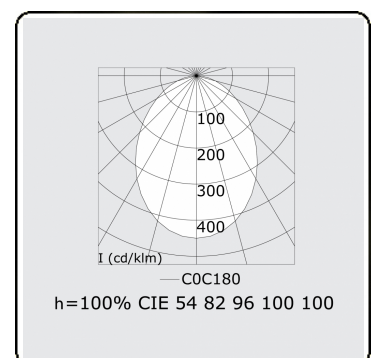

Photometric details

UGR	<19
CIE Fluxcode	56 84 97 100 100

Dimensions

A	1200 mm
---	---------

Remarks

Ceiling luminaire - Direct - MPO - HO - RAL 9003

ENERGY

Verrijgbaar op aanvraag.