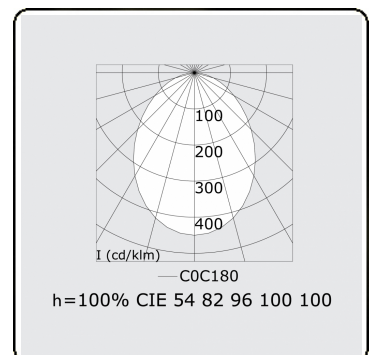

Lichttechnische Daten

UGR	<19
CIE Fluxcode	56 84 97 100 100

Abmessungen

A	1200 mm
---	---------

Bemerkungen

Deckenleuchte - Direct - MPO - HO - RAL 9003

ENERGY

Verrijgbaar op aanvraag.
Disponible sur demande.
Available on request.
Auf Anfrage.