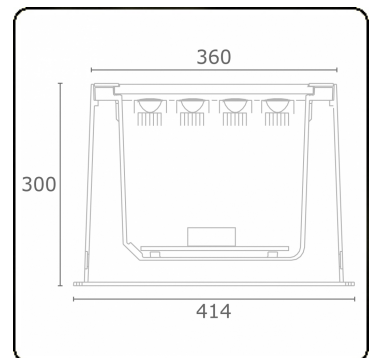

Metro-D Ø360mm - 30° instelbaar - met ingietbehuizing
36.07094-0000

Armatuurgegevens

Montage	Grondinbouw
Lichtuittreding	Indirect - kantelbaar
Lichtverdeling	kantelbaar
Afscherming	Glas
Beschermingsgraad	IP 67
Maximale belasting	5000 kg overrijdbaar (inclusief ingietpot)
T°	<75 °
Behuizing	Aluminium/Edelstaal
Afwerking	mat zwarte afwerking RAL 9105
Keurmerken	CE, ISO 9001

Lichttechnische gegevens

CIE Fluxcode	0 0 0 0 73
--------------	------------

Opmerkingen

Ø360mm - helder glas - strips zijn afzonderlijk instelbaar tot 30°

Deze armatuur bevat ingebouwde LED-Lampen.

LED

In de armatuur kunnen de lampen niet worden vervangen.