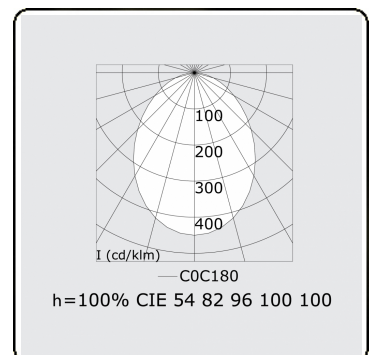

Elektrische Gegevens

Veiligheidsklasse	I
Voeding	230V
Voorschakelapparaat	Stroomvoeding

Lampgegevens

Lamptype	LED 3000K
Wattage	38W
Armatuur vermogen	38W
Armatuur lichtstroom	3506
Aantal	1
Levensduur LED module	L80/B10 = 50000h
Kleurtolerantie	MacAdam 3
CRI	>80

Lichttechnische gegevens

UGR	<19
CIE Fluxcode	56 84 97 100 100

Afmetingen

A	600 mm
---	--------

Opmerkingen

Plafondarmatuur - Direct - MPO - HO - RAL 9003

ENERGY

Verrijgbaar op aanvraag.