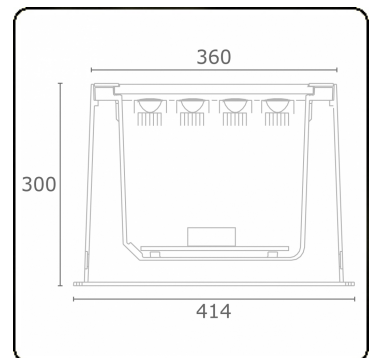

Metro-D Ø360mm - 30° instelbaar - met ingietbehuizing
36.07093-0000

Armatuurgegevens

Montage	Grondinbouw
Lichtuittreding	Indirect - kantelbaar
Lichtverdeling	kantelbaar
Afscherming	Glas
Beschermingsgraad	IP 67
Maximale belasting	5000 kg overrijdbaar (inclusief ingietpot)
T°	<75 °
Behuizing	Aluminium/Edelstaal
Afwerking	mat zwarte afwerking RAL 9105
Keurmerken	CE, ISO 9001

Lichttechnische gegevens

CIE Fluxcode	0 0 0 0 75
--------------	------------

Opmerkingen

Ø360mm - helder glas - strips zijn afzonderlijk instelbaar tot 30°

Deze armatuur bevat ingebouwde LED-Lampen.

LED

In de armatuur kunnen de lampen niet worden vervangen.