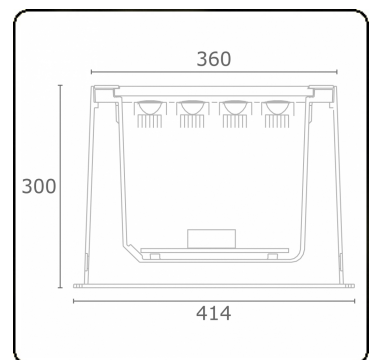

Metro-D Ø360mm - 30° instelbaar - met ingietbehuizing
36.07091-0000

Armatuurgegevens

Montage	Grondinbouw
Lichtuittreding	Indirect - kantelbaar
Lichtverdeling	kantelbaar
Afscherming	Glas
Beschermingsgraad	IP 67
Maximale belasting	5000 kg overrijdbaar (inclusief ingietpot)
T°	<75 °
Behuizing	Aluminium/Edelstaal
Afwerking	mat zwarte afwerking RAL 9105
Keurmerken	CE, ISO 9001

Lichttechnische gegevens

CIE Fluxcode	0 0 0 0 73
--------------	------------

Opmerkingen

Ø360mm - helder glas - strips zijn afzonderlijk instelbaar tot 30°

Deze armatuur bevat ingebouwde LED-Lampen.

LED

In de armatuur kunnen de lampen niet worden vervangen.