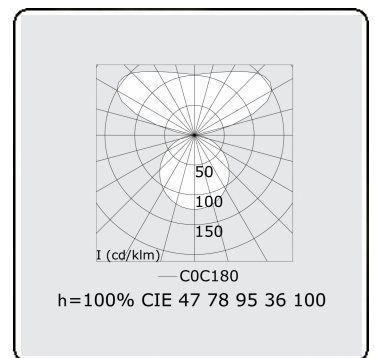

**Lichttechnische gegevens**

UGR	>19
CIE Fluxcode	47 78 95 36 100

**Afmetingen**

A	900 mm
---	--------

**Opmerkingen**

Pendelarmatuur - Direct/Indirect - satiné - MO - RAL 9003

**ENERGY**

Verrijgbaar op aanvraag.