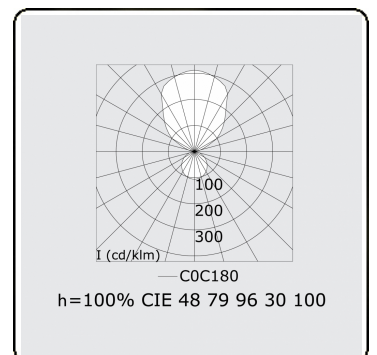

**Elektrische Eigenschaften**

Schutzklasse	I
Einspeisung	230V
Vorschaltgerät	Treiber/Stromgesteuert 1-10V

**Lampeneigenschaften**

Lamptyp	LED 3000K
Wattleistung	381W
Lichtleistung Leuchte	381W
Leuchtenlichtstrom	41262
Anzahl	1
Lebensdauer LED Modul	L80/B10 = 50000h
Farbtoleranz	MacAdam 3
CRI	>80

**Lichttechnische Daten**

UGR	>19
CIE Fluxcode	47 78 95 36 100

**Abmessungen**

A	4000 mm
---	---------

**Bemerkungen**

Pendelleuchte - Direkt/Indirekt - satiniert - MO - RAL 9003

**ENERGY**

Verrijgbaar op aanvraag.