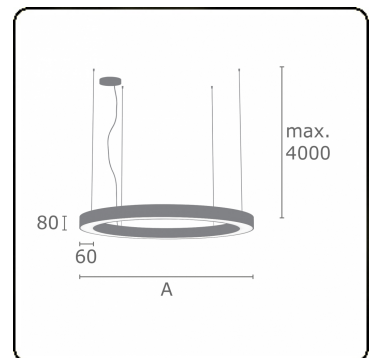

**Elektrische Gegevens**

Veiligheidsklasse	I
Voeding	230V
Voorschakelapparaat	Stroomvoeding touch-dim

**Lampgegevens**

Lamptype	LED 4000K
Wattage	272W
Armatuur vermogen	272W
Armatuur lichtstroom	22310
Aantal	1
Levensduur LED module	L80/B10 = 50000h
Kleurtolerantie	MacAdam 3
CRI	>80

**Lichttechnische gegevens**

UGR	>19
CIE Fluxcode	48 79 96 100 100

**Afmetingen**

A	6000 mm
---	---------

**Opmerkingen**

Pendelarmatuur - Direct - satiné - MO - RAL 9003

**ENERGY**

Verrijgbaar op aanvraag.