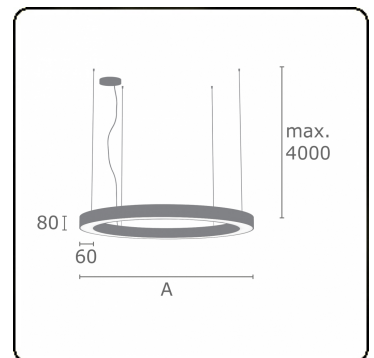

Electric details

Protection class	I
Supply	230V
Control gear box	Power supply touch-dim

Lamp details

Lamptype	LED 3000K
Wattage	137W
Luminaire power	137W
Luminaire luminous flux	10435
Number	1
Lifetime LED module	L80/B10 = 50000h
Color tolerance	MacAdam 3
CRI	>80

Photometric details

UGR	>19
CIE Fluxcode	47 78 95 100 100

Dimensions

A	3000 mm
---	---------

Remarks

Suspended luminaire - Direct - satin - MO - RAL 9003

ENERGY

Verrijgbaar op aanvraag.
Disponible sur demande.
Available on request.
Auf Anfrage.