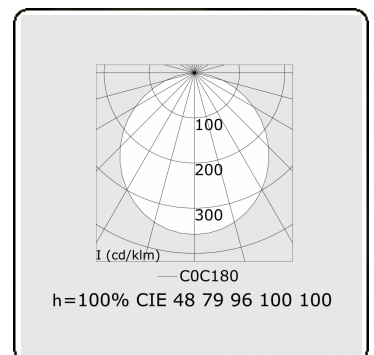

Electric details

Protection class	I
Supply	230V
Control gear box	Power supply touch-dim

Lamp details

Lamptype	LED 3000K
Wattage	137W
Luminaire power	137W
Luminaire luminous flux	10435
Number	1
Lifetime LED module	L80/B10 = 50000h
Color tolerance	MacAdam 3
CRI	>80

Photometric details

UGR	>19
CIE Fluxcode	47 78 95 100 100

Dimensions

A	3000 mm
---	---------

Remarks

Suspended luminaire - Direct - satin - MO - RAL 9003

ENERGY

Verrijgbaar op aanvraag.
Disponible sur demande.
Available on request.
Auf Anfrage.