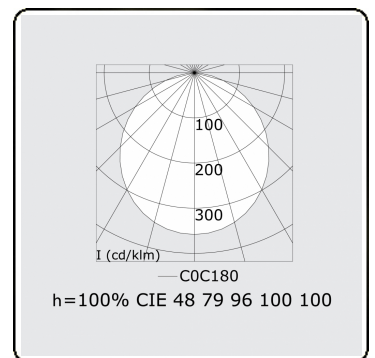

**Lichttechnische Daten**

UGR	>19
CIE Fluxcode	47 78 95 100 100

**Abmessungen**

A	2500 mm
---	---------

**Bemerkungen**

Pendelleuchte - Direkt - satiniert - MO - RAL 9003

**ENERGY**

Verkrijgbaar op aanvraag.