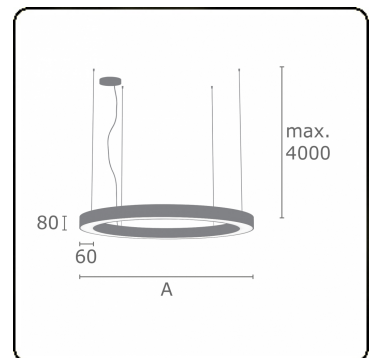

Elektrische Gegevens

Veiligheidsklasse	I
Voeding	230V
Voorschakelapparaat	Stroomvoeding touch-dim

Lampgegevens

Lamptype	LED 4000K
Wattage	87W
Armatuur vermogen	87W
Armatuur lichtstroom	6970
Aantal	1
Levensduur LED module	L80/B10 = 50000h
Kleurtolerantie	MacAdam 3
CRI	>80

Lichttechnische gegevens

UGR	>19
CIE Fluxcode	48 79 96 100 100

Afmetingen

A	2000 mm
---	---------

Opmerkingen

Pendelarmatuur - Direct - satiné - MO - RAL 9003

ENERGY

Verrijgbaar op aanvraag.