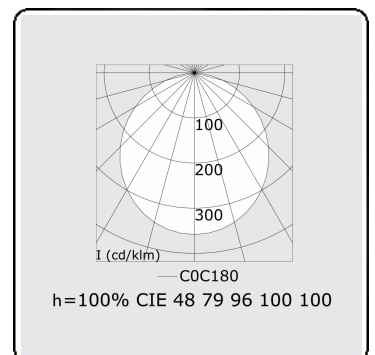

**Elektrische Gegevens**

Veiligheidsklasse	I
Voeding	230V
Voorschakelapparaat	Stroomvoeding touch-dim

**Lampgegevens**

Lamptype	LED 3000K
Wattage	87W
Armatuur vermogen	87W
Armatuur lichtstroom	6517
Aantal	1
Levensduur LED module	L80/B10 = 50000h
Kleurtolerantie	MacAdam 3
CRI	>80

**Lichttechnische gegevens**

UGR	>19
CIE Fluxcode	48 79 96 100 100

**Afmetingen**

A	2000 mm
---	---------

**Opmerkingen**

Pendelarmatuur - Direct - satiné - MO - RAL 9003

**ENERGY**

A  
 Verkrijgbaar op aanvraag.  
B  
 Disponible sur demande.  
C  
D  
 Available on request.  
E  
F  
 Auf Anfrage.  
G