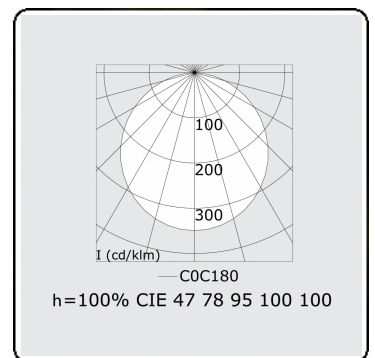

**Lichttechnische Daten**

UGR	>19
CIE Fluxcode	47 78 95 100 100

**Abmessungen**

A	1200 mm
---	---------

**Bemerkungen**

Pendelleuchte - Direkt - satiniert - MO - RAL 9003

**ENERGY**

Verkrijgbaar op aanvraag.