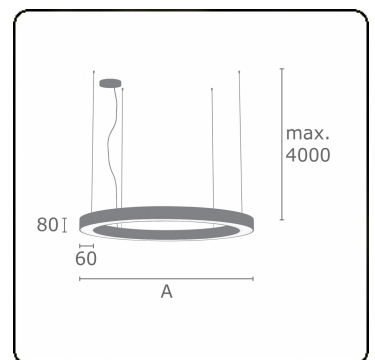

Lichttechnische Daten

UGR	>19
CIE Fluxcode	47 78 95 100 100

Abmessungen

A	600 mm
---	--------

Bemerkungen

Pendelleuchte - Direkt - satiniert - MO - RAL 9003

ENERGY

Verrijgbaar op aanvraag.