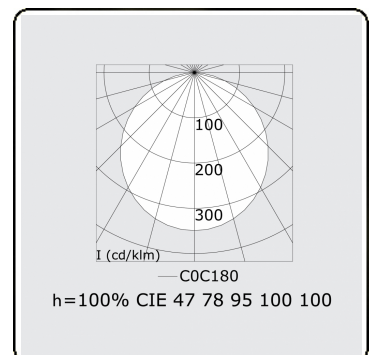

Lichttechnische gegevens

UGR	>19
CIE Fluxcode	48 79 96 100 100

Afmetingen

A	900 mm
---	--------

Opmerkingen

Pendelarmatuur - Direct - satiné - MO - RAL 9003

ENERGY

A
 Verkrijgbaar op aanvraag.
B
 Disponible sur demande.
C
D
 Available on request.
E
F
 Auf Anfrage.
G