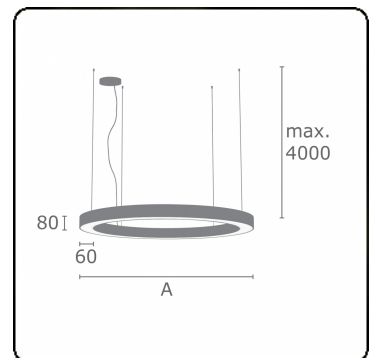

**Lichttechnische gegevens**

UGR	>19
CIE Fluxcode	48 79 96 100 100

**Afmetingen**

A	5000 mm
---	---------

**Opmerkingen**

Pendelarmatuur - Direct - satiné - MO - RAL 9003

**ENERGY**

A  
 Verkrijgbaar op aanvraag.  
C  
 Disponible sur demande.  
E  
 Available on request.  
G  
 Auf Anfrage.