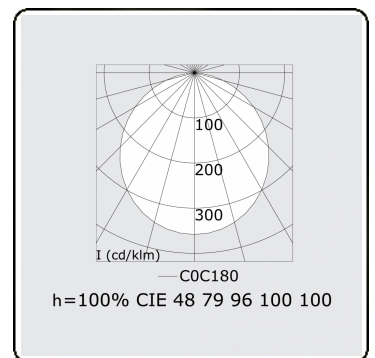

**Lichttechnische gegevens**

UGR	>19
CIE Fluxcode	48 79 96 100 100

**Afmetingen**

A	5000 mm
---	---------

**Opmerkingen**

Pendelarmatuur - Direct - satiné - MO - RAL 9003

**ENERGY**

A  
 Verkrijgbaar op aanvraag.  
C  
 Disponible sur demande.  
E  
 Available on request.  
G  
 Auf Anfrage.