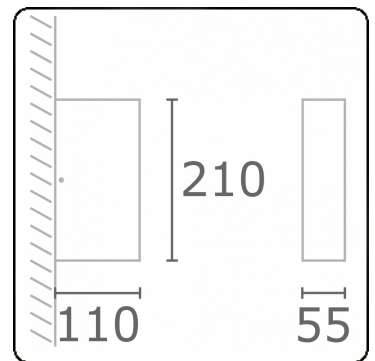

Linea
35.60729-7916

Leuchtdaten

Lichtaustritt	Direkt
Leuchten Abdeckung	Glas
Schutzgrad	IP 65
Gehäuse	Aluminium
Verarbeitung	RAL 7016 anthrazit Struktur
Prüfzeichen	CE, ISO 9001

Elektrische Eigenschaften

Schutzklasse	I
Einspeisung	230V
Vorschaltgerät	Treiber/Stromgesteuert

Lampeneigenschaften

Lamptyp	LED 3000K
Wattleistung	3W
Brutto Lichtstrom	305
Lichtleistung Leuchte	6W
Anzahl	1
Lebensdauer LED Modul	L80/B10 = 50000h
Farbtoleranz	MacAdam 3
CRI	85

Lichttechnische Daten

CIE Fluxcode	73 94 99 100 79

Bemerkungen

direkte oder indirekte Lichtausstrahlung

ENERGY

A ▶
Verkrijgbaar op aanvraag.
B ▶
Disponible sur demande.
C ▶
D ▶
Available on request.
E ▶
F ▶
Auf Anfrage.
G ▶

WXYZ
kWh/1000h

MULTILINE® 2019/2015