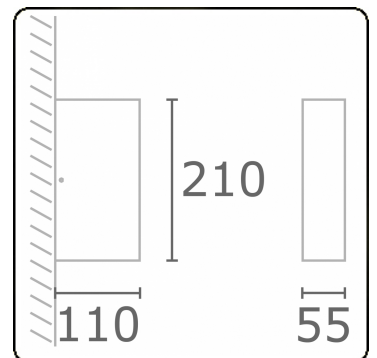

Linea
35.60729-7916

Armatuurgegevens

Lichtuittreding	Direct
Afscherming	Glas
Beschermingsgraad	IP 65
Behuizing	Aluminium
Afwerking	RAL 7016 antraciet structuur
Keurmerken	CE, ISO 9001

Elektrische Gegevens

Veiligheidsklasse	I
Voeding	230V
Voorschakelapparaat	Stroomvoeding

Lampgegevens

Lamptype	LED 3000K
Wattage	3W
Bruto lichtstroom	305
Armatuur vermogen	6W
Aantal	1
Levensduur LED module	L80/B10 = 50000h
Kleurtolerantie	MacAdam 3
CRI	85

Lichttechnische gegevens

CIE Fluxcode	73 94 99 100 79

Opmerkingen

directe of indirecte lichtuitstraling

ENERGY

Verrijgbaar op aanvraag.

Disponible sur demande.

Available on request.

Auf Anfrage.

WXYZ
kWh/1000h

MULTILINE®

2019/2015