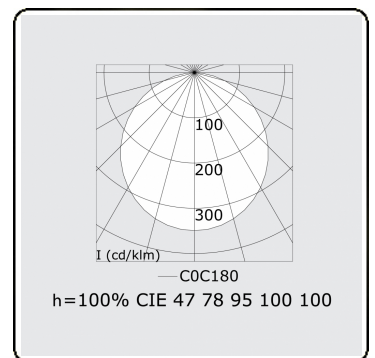

Lichttechnische Daten

UGR	>19
CIE Fluxcode	47 78 95 100 100

Abmessungen

A	1200 mm
---	---------

Bemerkungen

Pendelleuchte - Direkt - satiniert - MO - RAL 9003

ENERGY

Verrijgbaar op aanvraag.