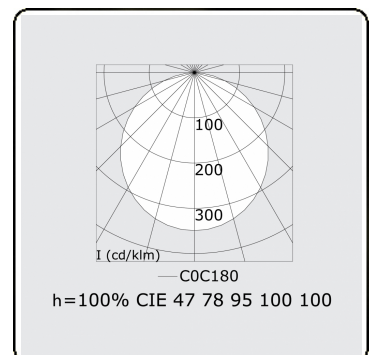

**Lichttechnische Daten**

UGR	>19
CIE Fluxcode	47 78 95 100 100

**Abmessungen**

A	900 mm
---	--------

**Bemerkungen**

Pendelleuchte - Direkt - satiniert - MO - RAL 9003

**ENERGY**

Verrijgbaar op aanvraag.