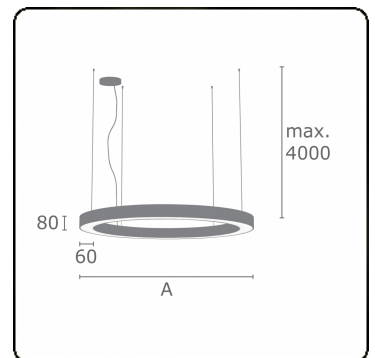

**Lichttechnische Daten**

UGR	>19
CIE Fluxcode	47 78 95 100 100

**Abmessungen**

A	900 mm
---	--------

**Bemerkungen**

Pendelleuchte - Direkt - satiniert - MO - RAL 9003

**ENERGY**

Verrijgbaar op aanvraag.