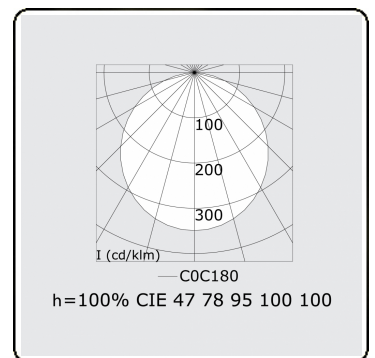

Elektrische Gegevens

Veiligheidsklasse	I
Voeding	230V
Voorschakelapparaat	Stroomvoeding 1-10V

Lampgegevens

Lamptype	LED 3000K
Wattage	39W
Armatuur vermogen	39W
Armatuur lichtstroom	3188
Aantal	1
Levensduur LED module	L80/B10 = 50000h
Kleurtolerantie	MacAdam 3
CRI	>80

Lichttechnische gegevens

UGR	>19
CIE Fluxcode	48 79 96 100 100

Afmetingen

A	900 mm
---	--------

Opmerkingen

Pendelarmatuur - Direct - satiné - MO - RAL 9003

ENERGY

Verrijgbaar op aanvraag.