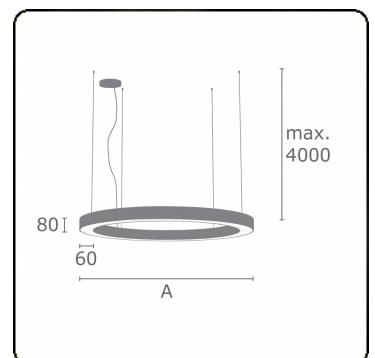

Photometric details

UGR	>19
CIE Fluxcode	47 78 95 100 100

Dimensions

A	4000 mm
---	---------

Remarks

Suspended luminaire - Direct - satin - MO - RAL 9003

ENERGY

Verrijgbaar op aanvraag.