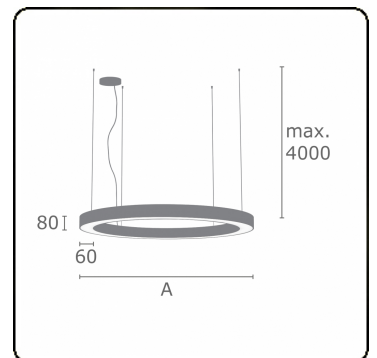

**Lichttechnische Daten**

UGR	>19
CIE Fluxcode	47 78 95 100 100

**Abmessungen**

A	2000 mm
---	---------

**Bemerkungen**

Pendelleuchte - Direkt - satiniert - MO - RAL 9003

**ENERGY**

Verrijgbaar op aanvraag.