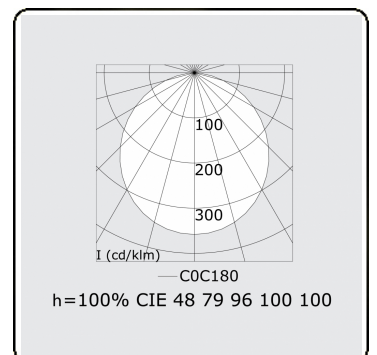

**Lichttechnische Daten**

UGR	>19
CIE Fluxcode	47 78 95 100 100

**Abmessungen**

A	2000 mm
---	---------

**Bemerkungen**

Pendelleuchte - Direkt - satiniert - MO - RAL 9003

**ENERGY**

Verrijgbaar op aanvraag.