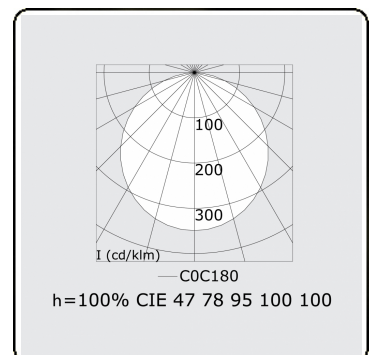

Lichttechnische gegevens

UGR	>19
CIE Fluxcode	48 79 96 100 100

Afmetingen

A	600 mm
---	--------

Opmerkingen

Pendelarmatuur - Direct - satiné - MO - RAL 9003

ENERGY

A
 Verkrijgbaar op aanvraag.
B
 Disponible sur demande.
C
D
 Available on request.
E
F
 Auf Anfrage.
G