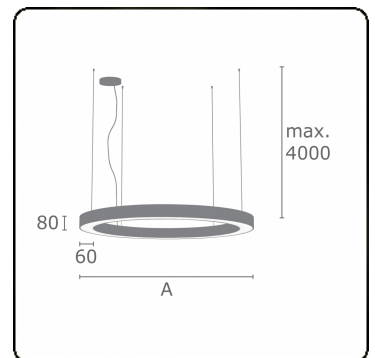

Lichttechnische gegevens

UGR	>19
CIE Fluxcode	48 79 96 100 100

Afmetingen

A	600 mm
---	--------

Opmerkingen

Pendelarmatuur - Direct - satiné - MO - RAL 9003

ENERGY

A
 Verkrijgbaar op aanvraag.
B
 Disponible sur demande.
C
D
 Available on request.
E
F
 Auf Anfrage.
G