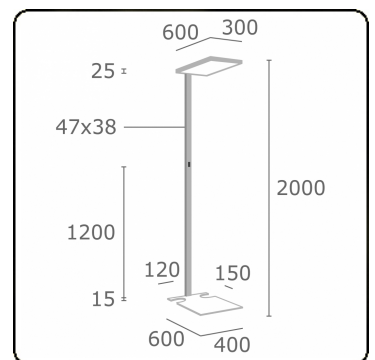

Scorta Direct/Indirect - MPO - MO - RAL 9003 - S
11.86018104-9003

Armatuurgegevens

Montage	Grond
Lichtuittreding	Direct-Indirect
Afscherming	micro prismatische optiek
Beschermingsgraad	IP 20
Behuizing	Aluminium
Afwerking	RAL 9003 Signaalwit
Keurmerken	CE, ISO 9001

Elektrische Gegevens

Veiligheidsklasse	I
Voeding	230V
Voorschakelapparaat	Stroomvoeding DALI - multisensor control

Lampgegevens

Lamptype	LED 4000K
Wattage	68W
Armatuur vermogen	68W
Armatuur lichtstroom	11090
Levensduur LED module	L80/B10 = 50000h
Kleurtolerantie	MacAdam 3
CRI	>80

Lichttechnische gegevens

UGR	<19
CIE Fluxcode	60 87 97 20 100

Opmerkingen

Staande armatuur - Direct/Indirect - MPO - MO - RAL 9003 - zijdelingse uitsnijding

ENERGY

A
 Verkrijgbaar op aanvraag.
B
 Disponible sur demande.
C
D
 Available on request.
E
F
 Auf Anfrage.
G