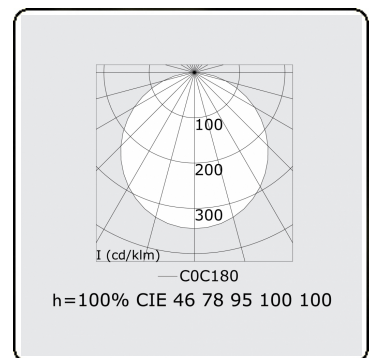

Lichttechnische Daten

UGR	>19
CIE Fluxcode	46 78 95 100 100

Abmessungen

A	910 mm
---	--------

Bemerkungen

Einbauleuchte (mit Rand) - Direkt - satiniert - MO - ANO

ENERGY

Verrijgbaar op aanvraag.