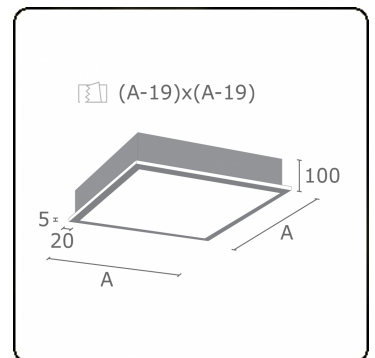

Lichttechnische Daten

UGR	>19
CIE Fluxcode	46 78 95 100 100

Abmessungen

A	910 mm
---	--------

Bemerkungen

Einbauleuchte (mit Rand) - Direkt - satiniert - MO - ANO

ENERGY

Verrijgbaar op aanvraag.