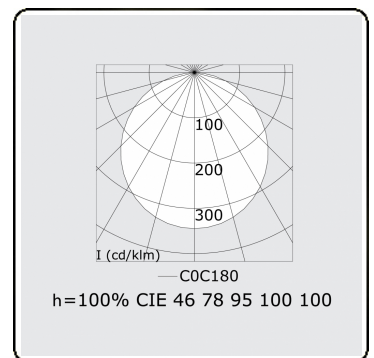

Lichttechnische Daten

UGR	>19
CIE Fluxcode	46 78 95 100 100

Abmessungen

A	910 mm
---	--------

Bemerkungen

Einbauleuchte (mit Rand) - Direkt - satiniert - MO - ANO

ENERGY

Verrijgbaar op aanvraag.