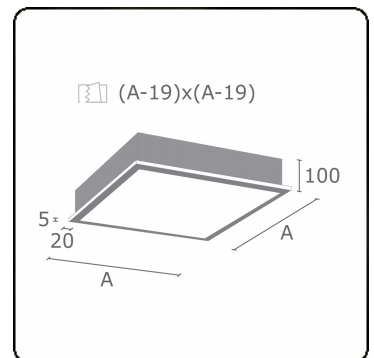

Lichttechnische Daten

UGR	>19
CIE Fluxcode	46 78 95 100 100

Abmessungen

A	910 mm
---	--------

Bemerkungen

Einbauleuchte (mit Rand) - Direkt - satiniert - MO - ANO

ENERGY

Verrijgbaar op aanvraag.