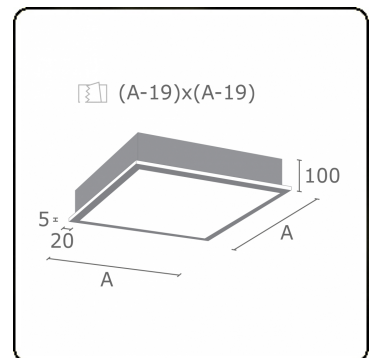

Caractéristiques photométriques

UGR	>19
Code flux CIE	46 78 95 100 100

Dimensions

A	910 mm
---	--------

Remarques

Luminaire encastré (avec bord) - Direct - satiné - MO - ANO

ENERGY

Verrijgbaar op aanvraag.