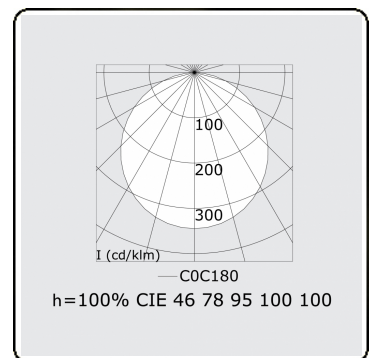

Caractéristiques photométriques

UGR	>19
Code flux CIE	46 78 95 100 100

Dimensions

A	910 mm
---	--------

Remarques

Luminaire encastré (avec bord) - Direct - satiné - MO - ANO

ENERGY

Verrijgbaar op aanvraag.