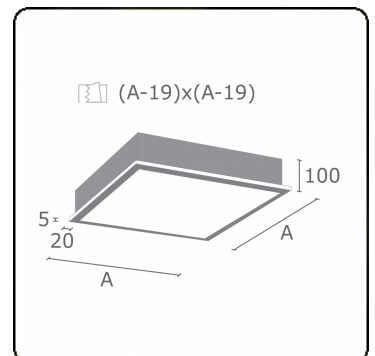

Lichttechnische Daten

UGR	>19
CIE Fluxcode	46 78 95 100 100

Abmessungen

A	621 mm
---	--------

Bemerkungen

Einbauleuchte (mit Rand) - Direkt - satiniert - MO - ANO

ENERGY

Verrijgbaar op aanvraag.