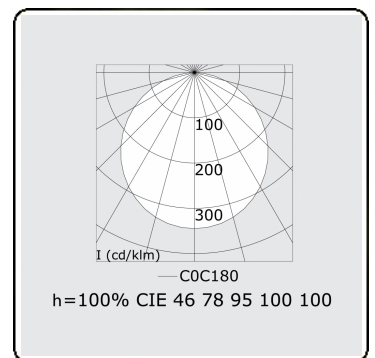

Elektrische Gegevens

Veiligheidsklasse	I
Voeding	230V
Voorschakelapparaat	Stroomvoeding touch-dim

Lampgegevens

Lamptype	LED 4000K
Wattage	40W
Armatuur vermogen	40W
Armatuur lichtstroom	5360
Aantal	1
Levensduur LED module	L80/B10 = 50000h
Kleurtolerantie	MacAdam 3
CRI	>80

Lichttechnische gegevens

UGR	>19
CIE Fluxcode	46 78 95 100 100

Afmetingen

A	621 mm
---	--------

Opmerkingen

Inbouwarmatuur (met rand) - Direct - satiné - MO - ANO

ENERGY

Verkrijgbaar op aanvraag.