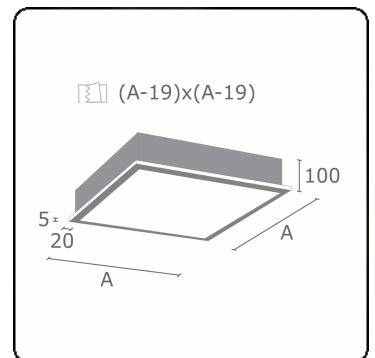

Lichttechnische gegevens

UGR	>19
CIE Fluxcode	46 78 95 100 100

Afmetingen

A	621 mm
---	--------

Opmerkingen

Inbouwarmatuur (met rand) - Direct - satiné - MO - ANO

ENERGY

Verkrijgbaar op aanvraag.