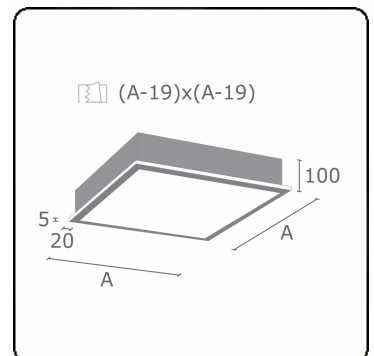

Lichttechnische Daten

UGR	>19
CIE Fluxcode	46 78 95 100 100

Abmessungen

A	621 mm
---	--------

Bemerkungen

Einbauleuchte (mit Rand) - Direkt - satiniert - MO - ANO

ENERGY

Verrijgbaar op aanvraag.