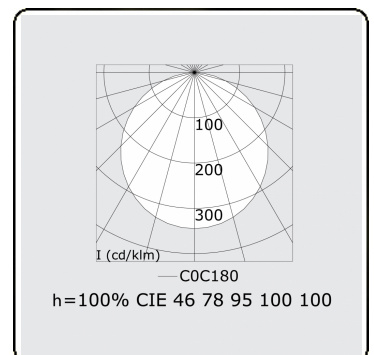

Lichttechnische Daten

UGR	>19
CIE Fluxcode	46 78 95 100 100

Abmessungen

A	621 mm
---	--------

Bemerkungen

Einbauleuchte (mit Rand) - Direkt - satiniert - MO - ANO

ENERGY

Verrijgbaar op aanvraag.