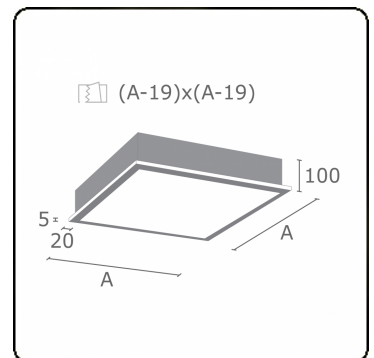

**Lichttechnische Daten**

UGR	>19
CIE Fluxcode	46 78 95 100 100

**Abmessungen**

A	479 mm
---	--------

**Bemerkungen**

Einbauleuchte (mit Rand) - Direkt - satiniert - MO - ANO

**ENERGY**

Verrijgbaar op aanvraag.  
Disponible sur demande.  
Available on request.  
Auf Anfrage.