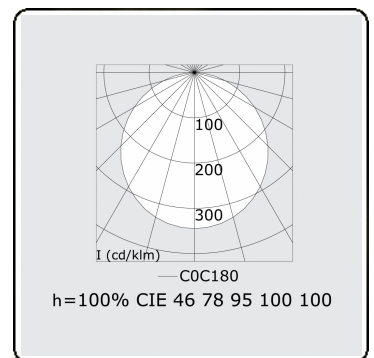

**Lichttechnische Daten**

UGR	>19
CIE Fluxcode	46 78 95 100 100

**Abmessungen**

A	479 mm
---	--------

**Bemerkungen**

Einbauleuchte (mit Rand) - Direkt - satiniert - MO - ANO

**ENERGY**

Verrijgbaar op aanvraag.  
Disponible sur demande.  
Available on request.  
Auf Anfrage.