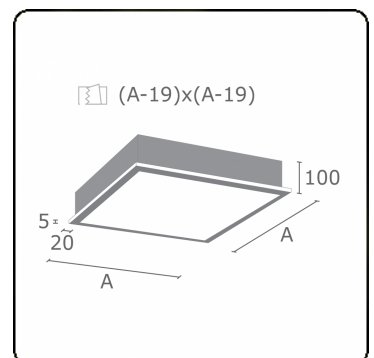

**Photometric details**

UGR	>19
CIE Fluxcode	46 78 95 100 100

**Dimensions**

A	621 mm
---	--------

**Remarks**

Recessed luminaire (with trim) - Direct - satin - MO - ANO

**ENERGY**

Verrijgbaar op aanvraag.