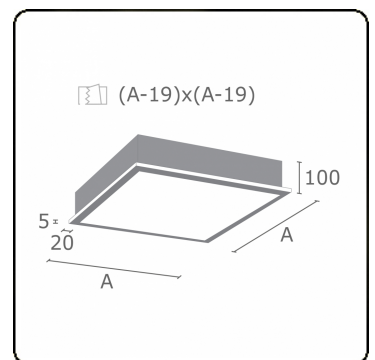

Caractéristiques photométriques

UGR	>19
Code flux CIE	46 78 95 100 100

Dimensions

A	479 mm
---	--------

Remarques

Luminaire encastré (avec bord) - Direct - satiné - MO - ANO

ENERGY

Verrijgbaar op aanvraag.