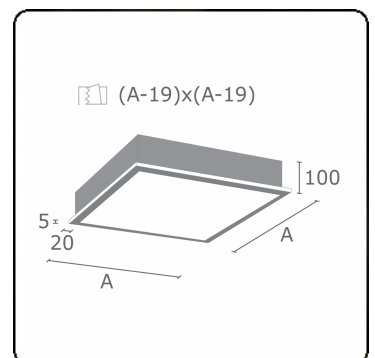

**Lichttechnische Daten**

UGR	>19
CIE Fluxcode	46 78 95 100 100

**Abmessungen**

A	379 mm
---	--------

**Bemerkungen**

Einbauleuchte (mit Rand) - Direkt - satiniert - MO - ANO

**ENERGY**

Verrijgbaar op aanvraag.