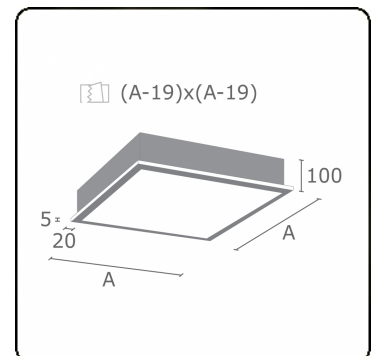

**Lichttechnische Daten**

UGR	>19
CIE Fluxcode	46 78 95 100 100

**Abmessungen**

A	379 mm
---	--------

**Bemerkungen**

Einbauleuchte (mit Rand) - Direkt - satiniert - MO - ANO

**ENERGY**

Verrijgbaar op aanvraag.