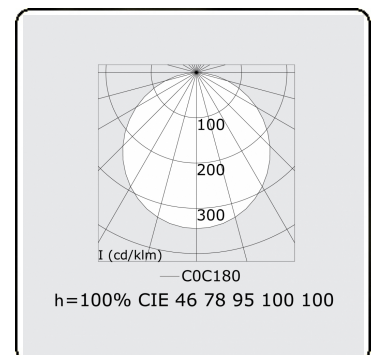

**Lichttechnische Daten**

UGR	>19
CIE Fluxcode	46 78 95 100 100

**Abmessungen**

A	379 mm
---	--------

**Bemerkungen**

Einbauleuchte (mit Rand) - Direkt - satiniert - MO - ANO

**ENERGY**

Verrijgbaar op aanvraag.